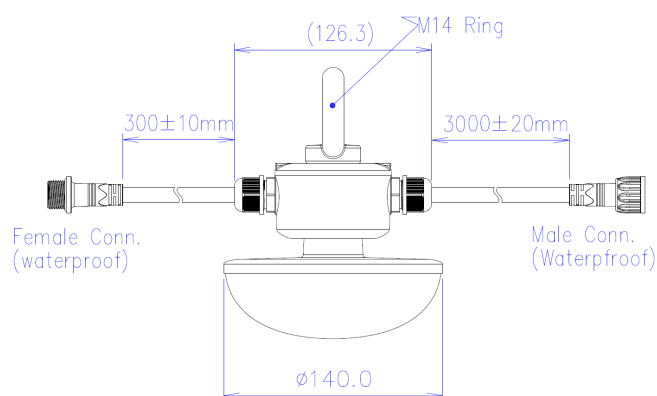

LA1011-O 230VAC 9W

Luminaire agricole

Caractéristiques techniques

DIAMÈTRE	140,0mm
MATIÈRE	Polycarbonate
POIDS	630,0g
TENSION D'ALIMENTATION	200-240Vac
PUISSANCE MAXIMALE	9,0W
CONDITIONNEMENT	1 pièce

Références

NOM COMMERCIAL RÉF. CONSTRUCTEUR	TEINTE	FLUX	EFFICACITÉ LUMINEUSE
LA1011-O-230-9BL27 ENG0810300000032	2700°K	1080lm	120lm/W
LA1011-O-230-9BL40 ENG0810300000033	4000°K	1080lm	120lm/W