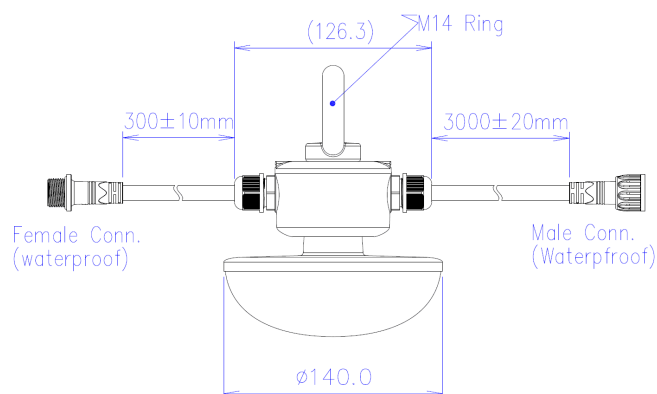

## LA1011-T 230VAC 9W

Luminaire agricole

### Caractéristiques techniques

DIAMÈTRE	140,0mm
MATIÈRE	Polycarbonate
POIDS	630,0g
TENSION D'ALIMENTATION	200-240Vac
PUISSANCE MAXIMALE	9,0W
CONDITIONNEMENT	1

## Références

NOM COMMERCIAL RÉF. CONSTRUCTEUR	TEINTE	FLUX	EFFICACITÉ LUMINEUSE
<b>LA1011-T-230-9BL27</b> ENG0810300000030	2700°K	1080lm	120lm/W
<b>LA1011-T-230-9BL40</b> ENG0810300000031	4000°K	1080lm	120lm/W