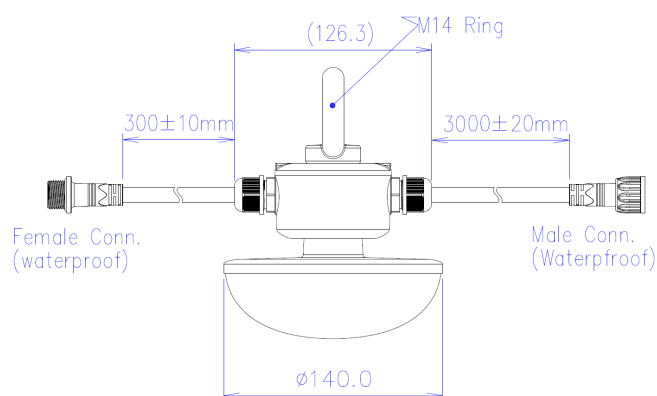

LA1011-T 230VAC 9W

Luminaire agricole

Caractéristiques techniques

DIAMÈTRE	140,0mm
MATIÈRE	Polycarbonate
POIDS	630,0g
TENSION D'ALIMENTATION	200-240Vac
PUISSANCE MAXIMALE	9,0W
CONDITIONNEMENT	1

Références

NOM COMMERCIAL RÉF. CONSTRUCTEUR	TEINTE	FLUX	EFFICACITÉ LUMINEUSE
LA1011-T-230-9BL27 ENG0810300000030	2700°K	1080lm	120lm/W
LA1011-T-230-9BL40 ENG0810300000031	4000°K	1080lm	120lm/W