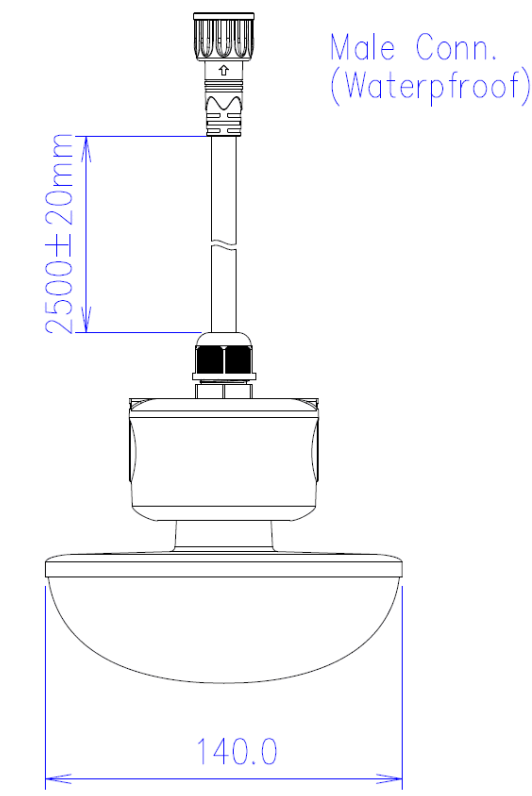

## LA1010-O 24VDC 15W

Luminaire agricole

## Caractéristiques techniques

DIAMÈTRE	Ø140mm
MATIÈRE	Polycarbonate
POIDS	630g
TENSION D'ALIMENTATION	20-24Vac
PUISSANCE MAXIMALE	15W
CONDITIONNEMENT	1 pièce