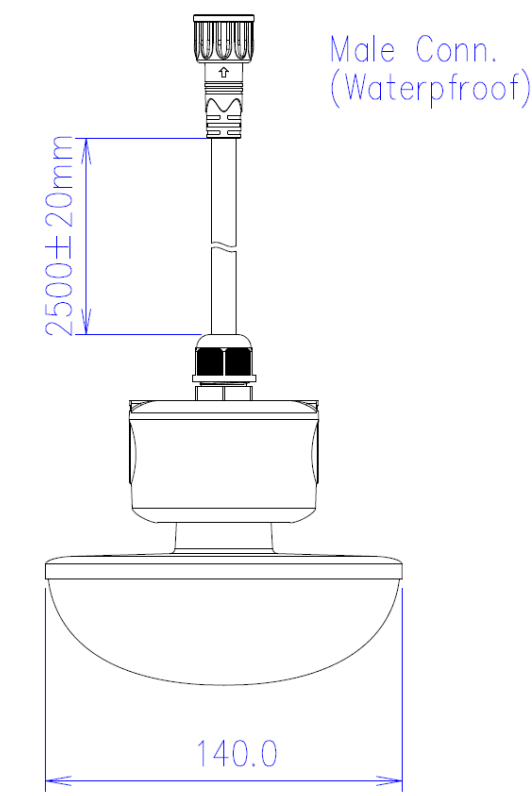

LA1010-O 230VAC 15W

Luminaire agricole

Caractéristiques techniques

DIAMÈTRE	140,0mm
MATIÈRE	Polycarbonate
POIDS	630,0g
TENSION D'ALIMENTATION	200-240Vac
PUISSANCE MAXIMALE	15,0W
CONDITIONNEMENT	1

Références

NOM COMMERCIAL RÉF. CONSTRUCTEUR	TEINTE	FLUX	EFFICACITÉ LUMINEUSE
LA1010-O-230-15BL27 ENG0810300000020	2700°K	1650lm	120lm/W
LA1010-O-230-15BL40 ENG0810300000021	4000°K	1650lm	120lm/W