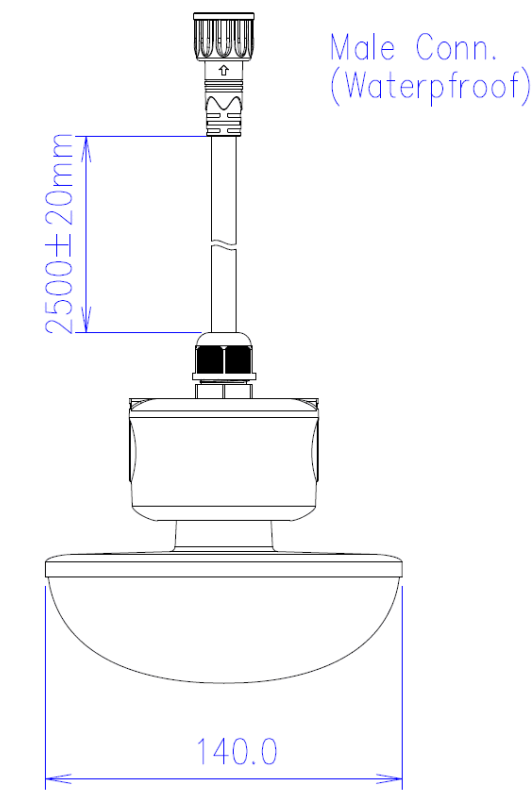

## LA1010-O 230VAC 15W

Luminaire agricole

### Caractéristiques techniques

DIAMÈTRE	140,0mm
MATIÈRE	Polycarbonate
POIDS	630,0g
TENSION D'ALIMENTATION	200-240Vac
PUISSANCE MAXIMALE	15,0W
CONDITIONNEMENT	1

## Références

NOM COMMERCIAL RÉF. CONSTRUCTEUR	TEINTE	FLUX	EFFICACITÉ LUMINEUSE
<b>LA1010-O-230-15BL27</b> ENG0810300000020	2700°K	1650lm	120lm/W
<b>LA1010-O-230-15BL40</b> ENG0810300000021	4000°K	1650lm	120lm/W