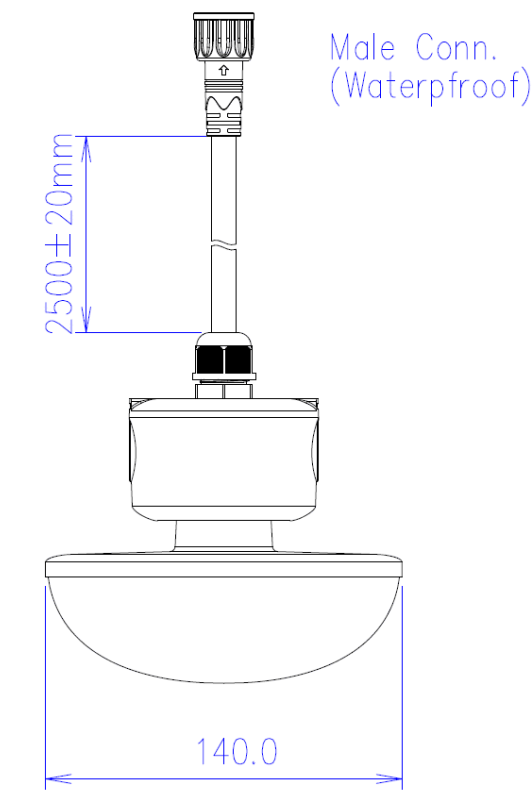

LA1010-O 230VAC 15W

Luminaire agricole

Caractéristiques techniques

DIAMÈTRE	140,0mm
MATIÈRE	Polycarbonate
POIDS	630,0g
TENSION D'ALIMENTATION	200-240Vac
PUISSANCE MAXIMALE	15,0W
CONDITIONNEMENT	1

Références

NOM COMMERCIAL RÉF. CONSTRUCTEUR	TEINTE	FLUX	EFFICACITÉ LUMINEUSE
LA1010-O-230-15BL27 ENG0810300000020	2700°K	1650lm	120lm/W
LA1010-O-230-15BL40 ENG0810300000021	4000°K	1650lm	120lm/W