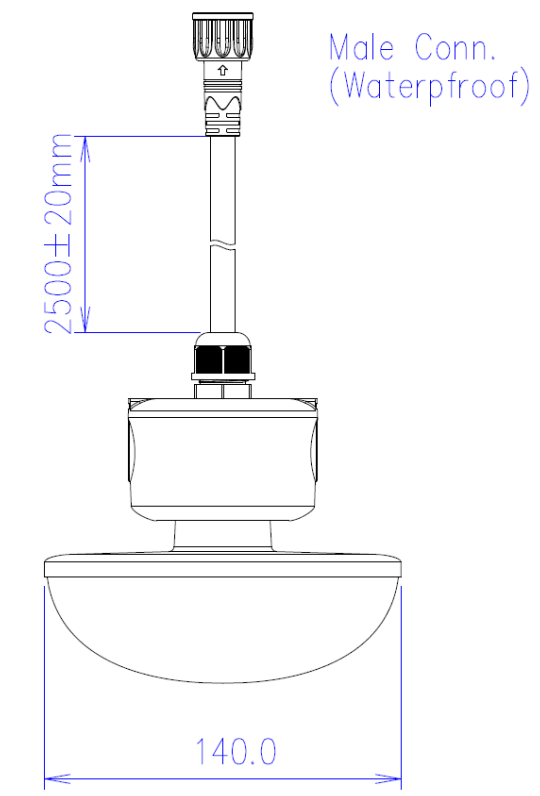

LA1010-O 230VAC 15W

Luminaire agricole

Caractéristiques techniques

DIAMÈTRE	140,0mm
MATIÈRE	Polycarbonate
POIDS	630,0g
TENSION D'ALIMENTATION	200-240Vac
PUISSANCE MAXIMALE	15,0W
CONDITIONNEMENT	1

Références

NOM COMMERCIAL RÉF. CONSTRUCTEUR	TEINTE	FLUX	EFFICACITÉ LUMINEUSE
LA1010-O-230-15BL27 ENG0810300000020	2700°K	1650lm	120lm/W
LA1010-O-230-15BL40 ENG0810300000021	4000°K	1650lm	120lm/W