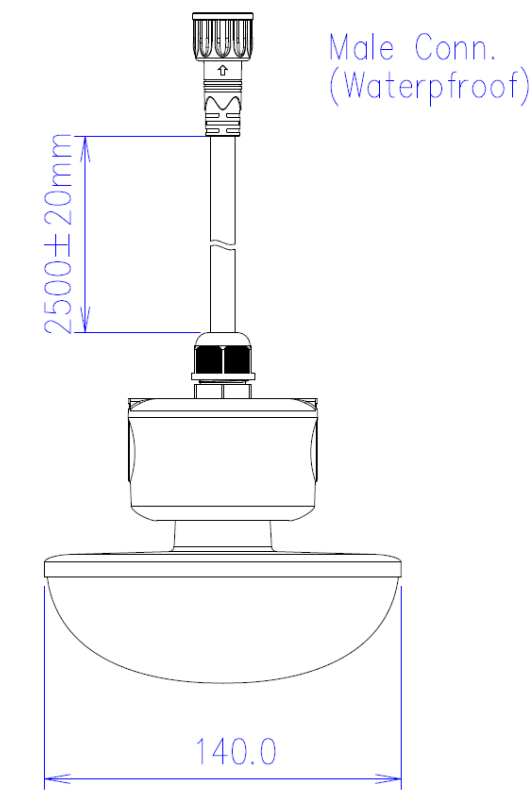

## LA1010-T 230VAC 15W

Luminaire agricole

### Caractéristiques techniques

DIAMÈTRE	140,0mm
MATIÈRE	Polycarbonate
POIDS	630,0g
TENSION D'ALIMENTATION	200-240Vac
PUISSANCE MAXIMALE	15,0W
CONDITIONNEMENT	1

## Références

NOM COMMERCIAL RÉF. CONSTRUCTEUR	TEINTE	FLUX	EFFICACITÉ LUMINEUSE
<b>LA1010-T-230-15BL27</b> ENG0810300000018	2700°K	1650lm	120lm/W
<b>LA1010-T-230-15BL40</b> ENG0810300000019	4000°K	1650lm	120lm/W