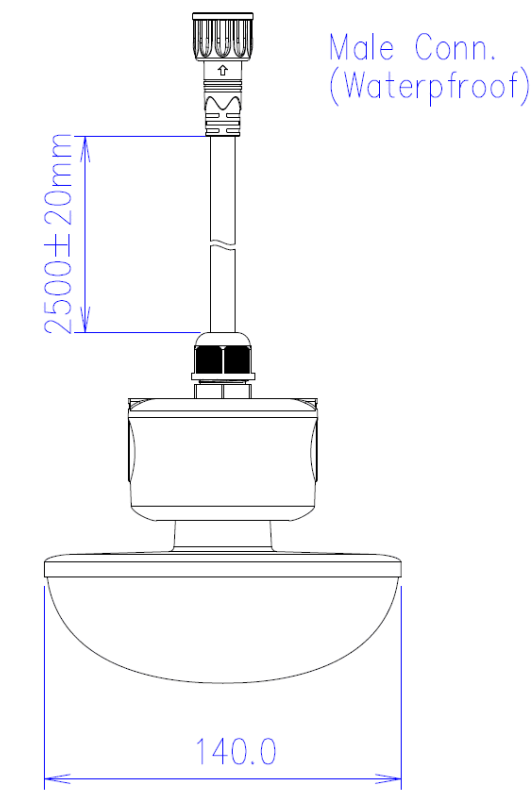

LA1010-T 230VAC 15W

Luminaire agricole

Caractéristiques techniques

DIAMÈTRE	140,0mm
MATIÈRE	Polycarbonate
POIDS	630,0g
TENSION D'ALIMENTATION	200-240Vac
PUISSANCE MAXIMALE	15,0W
CONDITIONNEMENT	1

Références

NOM COMMERCIAL RÉF. CONSTRUCTEUR	TEINTE	FLUX	EFFICACITÉ LUMINEUSE
LA1010-T-230-15BL27 ENG0810300000018	2700°K	1650lm	120lm/W
LA1010-T-230-15BL40 ENG0810300000019	4000°K	1650lm	120lm/W