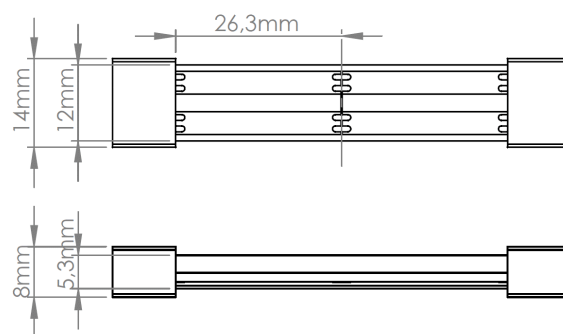

LR7392 IP67 24V

Ruban COB blanc dynamique

Caractéristiques techniques

LARGEUR	12,0mm
PUISSANCE MAXIMALE	12,0W/m
POIDS	85g/m
LONGUEUR MAXIMALE	5,0m
SÉCABILITÉ	2,63cm
HAUTEUR	5,3mm
CONDITIONNEMENT	1, 1 pièce

Références

NOM COMMERCIAL RÉF. CONSTRUCTEUR	LONGUEUR	TEINTE	FLUX	EFFICACITÉ LUMINEUSE	CLASSE ÉNERGÉTIQUE
LR7392-IP67-24-5BL2760 ENG0100100000278	5,0m	2700°K-6000°K	1500lm/m	65lm/W	G
LR7392-IP67-24SPBL2760 ENG0110100000219	Sur-mesure	2700°K-6000°K	1500lm/m	65lm/W	G