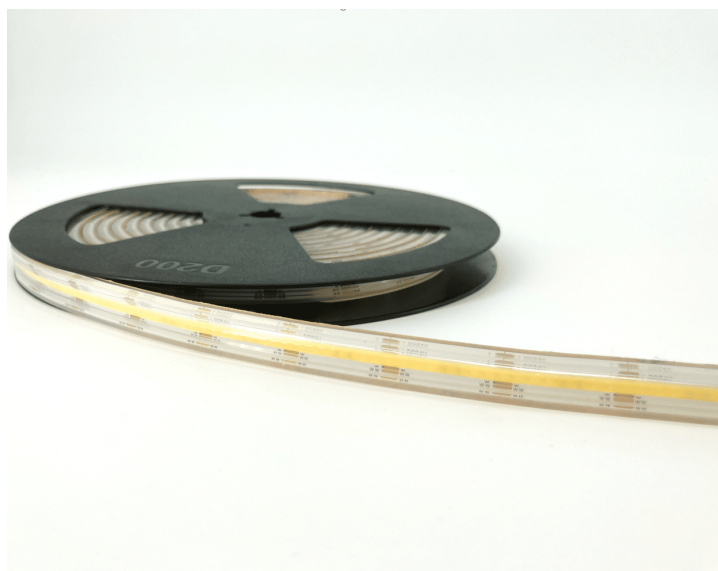

LR7392 IP67 24V

Ruban COB blanc dynamique

Caractéristiques techniques

LARGEUR	12,0mm
PUISSANCE MAXIMALE	12,0W/m
POIDS	85g/m
LONGUEUR MAXIMALE	5,0m
SÉCABILITÉ	2,63cm
HAUTEUR	5,3mm
CONDITIONNEMENT	1, 1 pièce

Références

NOM COMMERCIAL RÉF. CONSTRUCTEUR	LONGUEUR	TEINTE	FLUX	EFFICACITÉ LUMINEUSE	CLASSE ÉNERGÉTIQUE
LR7392-IP67-24-5BL2760 ENG0100100000278	5,0m	2700°K-6000°K	1500lm/m	65lm/W	G
LR7392-IP67-24SPBL2760 ENG0110100000219	Sur-mesure	2700°K-6000°K	1500lm/m	65lm/W	G