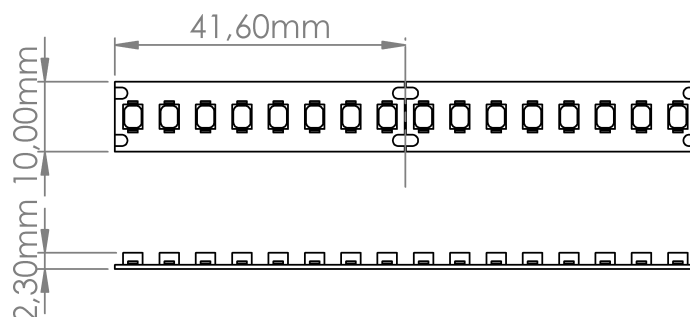

LR4103 IP20 24V

Ruban LED vitrine

Caractéristiques techniques

LARGEUR	10,0mm
PUISSANCE MAXIMALE	15,0W/m
POIDS	32g/m
LONGUEUR MAXIMALE	5,0m
SÉCABILITÉ	4,16cm
HAUTEUR	2,3mm
CONDITIONNEMENT	1 pièce

Références

NOM COMMERCIAL RÉF. CONSTRUCTEUR	LONGUEUR	TEINTE	FLUX	EFFICACITÉ LUMINEUSE	CLASSE ÉNERGÉTIQUE
LR4103-IP20-24-5BL20 ENG0100100000104	5,0m	BOUCHERIE	1500lm/m	100lm/W	F
LR4103-IP20-24-5BL23 ENG0100100000105	5,0m	BOULANGERIE	1630lm/m	108lm/W	F
LR4103-IP20-24-5BL55 ENG0100100000106	5,0m	PRIMEUR	2000lm/m	133lm/W	E
LR4103-IP20-24SPBL20 ENG0110100000065	Sur-mesure	BOUCHERIE	1500lm/m	100lm/W	F
LR4103-IP20-24SPBL23 ENG0110100000066	Sur-mesure	BOULANGERIE	1630lm/m	108lm/W	F
LR4103-IP20-24SPBL55 ENG0110100000067	Sur-mesure	PRIMEUR	2000lm/m	133lm/W	E