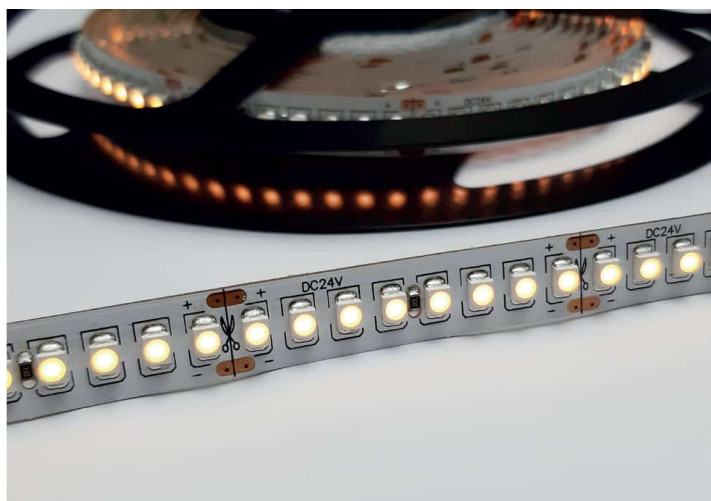

LR4103 IP20 24V

Ruban LED vitrine

Caractéristiques techniques

LARGEUR	10,0mm
PUISSANCE MAXIMALE	15,0W/m
POIDS	32g/m
LONGUEUR MAXIMALE	5,0m
SÉCABILITÉ	4,16cm
HAUTEUR	2,3mm
CONDITIONNEMENT	1 pièce

Références

NOM COMMERCIAL RÉF. CONSTRUCTEUR	LONGUEUR	TEINTE	FLUX	EFFICACITÉ LUMINEUSE	CLASSE ÉNERGÉTIQUE
LR4103-IP20-24-5BL20 ENG0100100000104	5,0m	BOUCHERIE	1500lm/m	100lm/W	F
LR4103-IP20-24-5BL23 ENG0100100000105	5,0m	BOULANGERIE	1630lm/m	108lm/W	F
LR4103-IP20-24-5BL55 ENG0100100000106	5,0m	PRIMEUR	2000lm/m	133lm/W	E
LR4103-IP20-24SPBL20 ENG0110100000065	Sur-mesure	BOUCHERIE	1500lm/m	100lm/W	F
LR4103-IP20-24SPBL23 ENG0110100000066	Sur-mesure	BOULANGERIE	1630lm/m	108lm/W	F
LR4103-IP20-24SPBL55 ENG0110100000067	Sur-mesure	PRIMEUR	2000lm/m	133lm/W	E