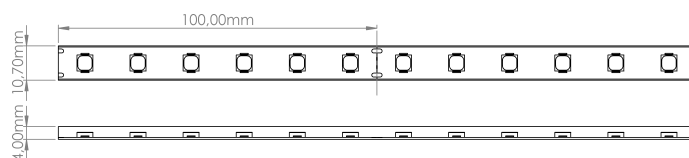

LR2991 IP65 24V

Ruban LED monochrome

PHOTO NON CONTRACTUELLE

Caractéristiques techniques

LARGEUR	10,7mm
PUISSANCE MAXIMALE	12,0W/m
POIDS	62g/m
LONGUEUR MAXIMALE	15,0m
SÉCABILITÉ	10,0cm
HAUTEUR	4,0mm
CONDITIONNEMENT	1

Références

NOM COMMERCIAL RÉF. CONSTRUCTEUR	LONGUEUR	TEINTE	FLUX	EFFICACITÉ LUMINEUSE	CLASSE ÉNERGÉTIQUE
LR2991-24-5BL27 ENG0100100000079	5,0m	2700 °K	720lm/m	60lm/W	G
LR2991-24-5BL30 ENG0100100000080	5,0m	3000 °K	750lm/m	62lm/W	G
LR2991-24-5BL40 ENG0100100000081	5,0m	4000 °K	790lm/m	65lm/W	G
LR2991-24-5BL60 ENG0100100000082	5,0m	6000 °K	880lm/m	73lm/W	G
LR2991-24-10BL27 ENG0100100000071	10,0m	2700 °K	720lm/m	60lm/W	G
LR2991-24-10BL40 ENG0100100000073	10,0m	4000 °K	790lm/m	65lm/W	G
LR2991-24-10BL60 ENG0100100000074	10,0m	6000 °K	880lm/m	73lm/W	G
LR2991-24-15BL30 ENG0100100000075	15,0m	3000 °K	750lm/m	62lm/W	G
LR2991-24-15BL40 ENG0100100000076	15,0m	4000 °K	790lm/m	65lm/W	G
LR2991-24-15BL60 ENG0100100000077	15,0m	6000 °K	880lm/m	73lm/W	G
LR2991-24SPBL24 ENG0110100000047	Sur-mesure	2400 °K	720lm/m	60lm/W	G
LR2991-24SPBL27 ENG0110100000048	Sur-mesure	2700 °K	720lm/m	60lm/W	G
LR2991-24SPBL30 ENG0110100000049	Sur-mesure	3000 °K	750lm/m	62lm/W	G
LR2991-24SPBL40 ENG0110100000050	Sur-mesure	4000 °K	790lm/m	65lm/W	G
LR2991-24SPBL60 ENG0110100000051	Sur-mesure	6000 °K	880lm/m	73lm/W	G