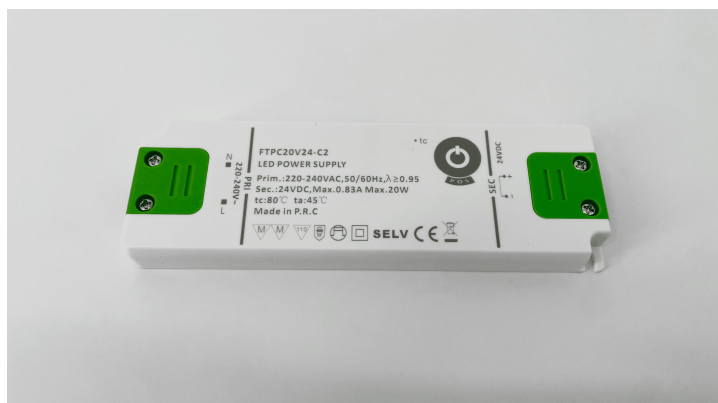

## LAL20SLIM-IP20-24VB

### Caractéristiques techniques

LONGUEUR	50,0mm
HAUTEUR	14,0mm
POIDS	0,11kg