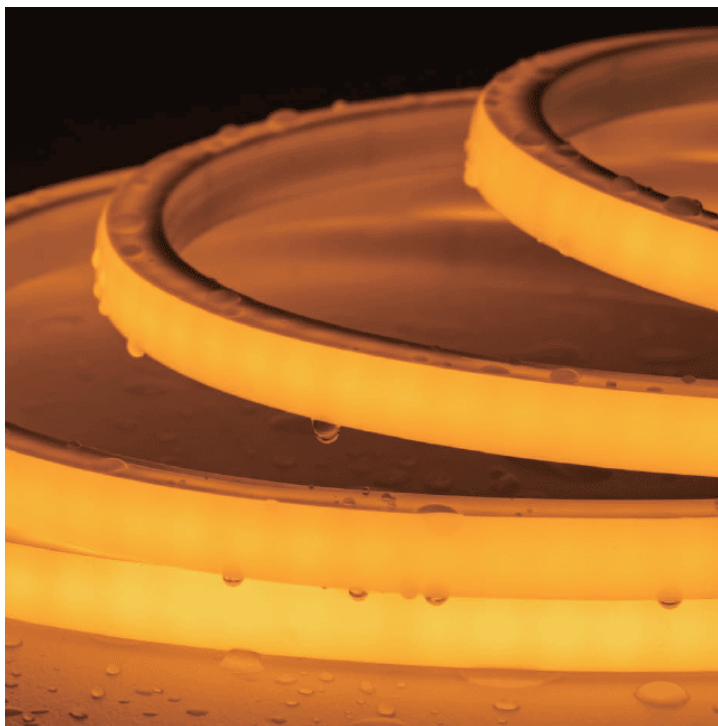

## LN1051 IP68 24V PU CCT

Néonflex blanc dynamique

### Bon à savoir

Le conditionnement maximum de ce produit est de 5 mètres par bobine.

## Caractéristiques techniques

LARGEUR	12,0mm
POIDS	150g/m
MATIÈRE	Polyuréthane
RAYON DE CINTRAGE MINIMUM	≥ 25,0cm
CINTRAGE	Cintrage sur le dessus
LONGUEUR MAXIMALE	5,0m
SÉCABILITÉ	6,25cm
HAUTEUR	10,0mm
CONDITIONNEMENT	1

## Références

NOM COMMERCIAL RÉF. CONSTRUCTEUR	LONGUEUR	TEINTE	FLUX	EFFICACITÉ LUMINEUSE	NOMBRE ET SORTIE DE CÂBLE
<b>LN1051-24SPCCT-1A</b> ENG0210300000146	Sur-mesure	2700°K-6500°K	BL27: 830lm/m BL65: 830lm/m	100lm/W	1,Axiale
<b>LN1051-24SPCCT-1B</b> ENG0210300000170	Sur-mesure	2700°K-6500°K	BL27: 830lm/m BL65: 830lm/m	100lm/W	1,Bas
<b>LN1051-24SPCCT-1C</b> ENG0210300000194	Sur-mesure	2700°K-6500°K	BL27: 830lm/m BL65: 830lm/m	100lm/W	1,Côté
<b>LN1051-24SPCCT-2A</b> ENG0210300000158	Sur-mesure	2700°K-6500°K	BL27: 830lm/m BL65: 830lm/m	100lm/W	2,Axiale
<b>LN1051-24SPCCT-2B</b> ENG0210300000182	Sur-mesure	2700°K-6500°K	BL27: 830lm/m BL65: 830lm/m	100lm/W	2,Bas
<b>LN1051-24SPCCT-2C</b> ENG0210300000206	Sur-mesure	2700°K-6500°K	BL27: 830lm/m BL65: 830lm/m	100lm/W	2,Côté