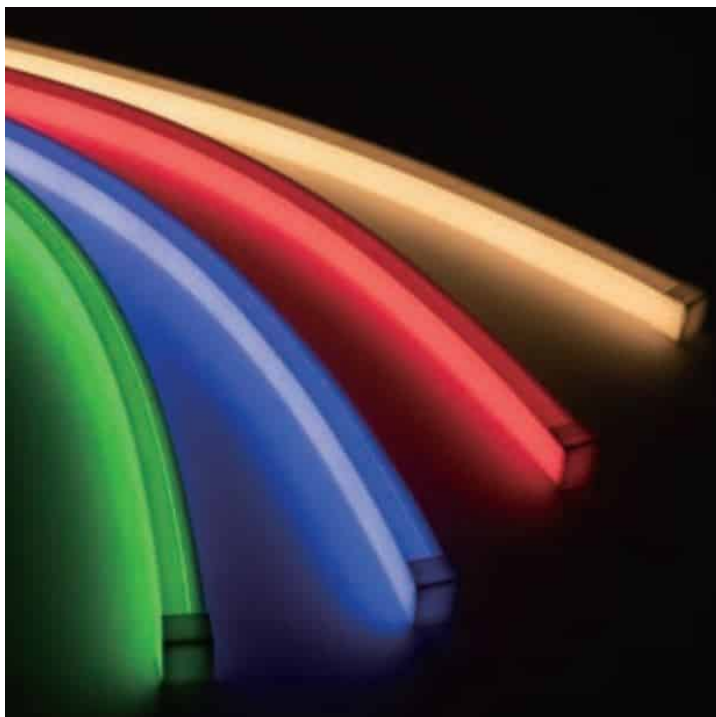

## LN1038 IP68 24V PU RGBW SPI

Néonflex RGBW SPI

## Caractéristiques techniques

LARGEUR	16,0mm
PUISSANCE MAXIMALE	18,0W/m
POIDS	330g/m
MATIÈRE	Polyuréthane
RAYON DE CINTRAGE MINIMUM	≥ 30,0cm
CINTRAGE	Cintrage sur le dessus
LONGUEUR MAXIMALE	5,0m
SÉCABILITÉ	10,0cm
HAUTEUR	15,0mm
CONDITIONNEMENT	1

## Références

NOM COMMERCIAL RÉF. CONSTRUCTEUR	LONGUEUR	TEINTE	FLUX	NOMBRE ET SORTIE DE CÂBLE
<b>LN1038-24SPIRGBW-1A</b> ENG0210300000130	Sur-mesure	RGBW	600lm/m	1,Axiale
<b>LN1038-24SPIRGBW-1B</b> ENG0210300000131	Sur-mesure	RGBW	600lm/m	1,Bas
<b>LN1038-24SPIRGBW-1C</b> ENG0210300000132	Sur-mesure	RGBW	600lm/m	1,Côté
<b>LN1038-24SPIRGBW-2A</b> ENG0210300000133	Sur-mesure	RGBW	600lm/m	2,Axiale
<b>LN1038-24SPIRGBW-2B</b> ENG0210300000134	Sur-mesure	RGBW	600lm/m	2,Bas
<b>LN1038-24SPIRGBW-2C</b> ENG0210300000135	Sur-mesure	RGBW	600lm/m	2,Côté

## Accessoires associés non inclus

NOM COMMERCIAL RÉF. CONSTRUCTEUR	DESCRIPTION	COULEUR	MATIERE	ILLUSTRATION
<b>LN1030-2</b> ENG0209904000019	LN1030 PROFILE ALUMINIUM SOUPLE DE LONGUEUR DE 97CM	Gris	Aluminium	
<b>LN1030-1</b> ENG0209904000018	LN1030 PROFILE ALUMINIUM AVEC LES DIMENSIONS 1M*19MM*21,5MM	Gris	Aluminium	