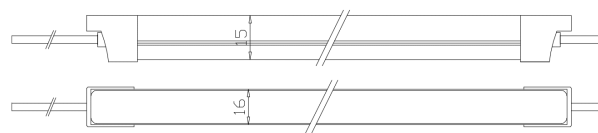

LN1034 IP68 24V PU MONOCHROME DMX

Néonflex monochrome DMX

Bon à savoir

Le conditionnement maximum de ce produit est de 5 mètres par bobine.

Caractéristiques techniques

LARGEUR	16,0mm
PUISSANCE MAXIMALE	13,0W/m
POIDS	330g/m
MATIÈRE	Polyuréthane
RAYON DE CINTRAGE MINIMUM	≥ 30,0cm
CINTRAGE	Cintrage sur le dessus
LONGUEUR MAXIMALE	5,0m
SÉCABILITÉ	5,0cm
HAUTEUR	15,0mm
CONDITIONNEMENT	1

Références

NOM COMMERCIAL RÉF. CONSTRUCTEUR	LONGUEUR	TEINTE	FLUX	NOMBRE ET SORTIE DE CÂBLE
LN1034-24DMXBL30-1A ENG0210300000106	Sur-mesure	3000°K	590lm/m	1,Axiale
LN1034-24DMXBL30-1B ENG0210300000107	Sur-mesure	3000°K	590lm/m	1,Bas
LN1034-24DMXBL30-1C ENG0210300000108	Sur-mesure	3000°K	590lm/m	1,Côté
LN1034-24DMXBL30-2A ENG0210300000109	Sur-mesure	3000°K	590lm/m	2,Axiale
LN1034-24DMXBL30-2B ENG0210300000110	Sur-mesure	3000°K	590lm/m	2,Bas
LN1034-24DMXBL30-2C ENG0210300000111	Sur-mesure	3000°K	590lm/m	2,Côté

Accessoires associés non inclus

NOM COMMERCIAL RÉF. CONSTRUCTEUR	DESCRIPTION	COULEUR	MATIERE	ILLUSTRATION
LN1030-2 ENG0209904000019	LN1030 PROFILE ALUMINIUM SOUPLE DE LONGUEUR DE 97CM	Gris	Aluminium	
LN1030-1 ENG0209904000018	LN1030 PROFILE ALUMINIUM AVEC LES DIMENSIONS 1M*19MM*21,5MM	Gris	Aluminium	