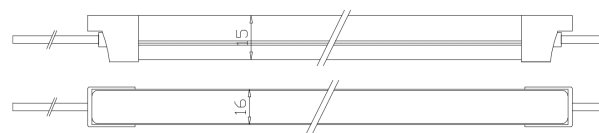

LN1034 IP68 24V PU MONOCHROME DMX

Néonflex monochrome DMX

Bon à savoir

Le conditionnement maximum de ce produit est de 5 mètres par bobine.

Caractéristiques techniques

LARGEUR	16,0mm
PUISSANCE MAXIMALE	13,0W/m
POIDS	330g/m
MATIÈRE	Polyuréthane
RAYON DE CINTRAGE MINIMUM	≥ 30,0cm
CINTRAGE	Cintrage sur le dessus
LONGUEUR MAXIMALE	5,0m
SÉCABILITÉ	5,0cm
HAUTEUR	15,0mm
CONDITIONNEMENT	1

Références

NOM COMMERCIAL RÉF. CONSTRUCTEUR	LONGUEUR	TEINTE	FLUX	NOMBRE ET SORTIE DE CÂBLE
LN1034-24DMXBL30-1A ENG0210300000106	Sur-mesure	3000°K	590lm/m	1,Axiale
LN1034-24DMXBL30-1B ENG0210300000107	Sur-mesure	3000°K	590lm/m	1,Bas
LN1034-24DMXBL30-1C ENG0210300000108	Sur-mesure	3000°K	590lm/m	1,Côté
LN1034-24DMXBL30-2A ENG0210300000109	Sur-mesure	3000°K	590lm/m	2,Axiale
LN1034-24DMXBL30-2B ENG0210300000110	Sur-mesure	3000°K	590lm/m	2,Bas
LN1034-24DMXBL30-2C ENG0210300000111	Sur-mesure	3000°K	590lm/m	2,Côté

Accessoires associés non inclus

NOM COMMERCIAL RÉF. CONSTRUCTEUR	DESCRIPTION	COULEUR	MATIERE	ILLUSTRATION
LN1030-2 ENG0209904000019	LN1030 PROFILE ALUMINIUM SOUPLE DE LONGUEUR DE 97CM	Gris	Aluminium	
LN1030-1 ENG0209904000018	LN1030 PROFILE ALUMINIUM AVEC LES DIMENSIONS 1M*19MM*21,5MM	Gris	Aluminium	