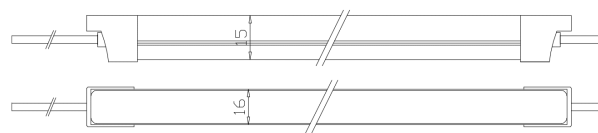

### Bon à savoir

Le conditionnement maximum de ce produit est de 5 mètres par bobine.

## Caractéristiques techniques

LARGEUR	16,0mm
PUISSANCE MAXIMALE	13,0W/m
POIDS	330g/m
MATIÈRE	Polyuréthane
RAYON DE CINTRAGE MINIMUM	≥ 30,0cm
CINTRAGE	Cintrage sur le dessus
LONGUEUR MAXIMALE	5,0m
SÉCABILITÉ	5,0cm
HAUTEUR	15,0mm
CONDITIONNEMENT	1 pièce

## Références

NOM COMMERCIAL RÉF. CONSTRUCTEUR	LONGUEUR	TEINTE	FLUX	NOMBRE ET SORTIE DE CÂBLE
<b>LN1034-24DMXBL30-1A</b> ENG0210300000106	Sur-mesure	3000°K	590lm/m	1,Axiale
<b>LN1034-24DMXBL30-1B</b> ENG0210300000107	Sur-mesure	3000°K	590lm/m	1,Bas
<b>LN1034-24DMXBL30-1C</b> ENG0210300000108	Sur-mesure	3000°K	590lm/m	1,Côté
<b>LN1034-24DMXBL30-2A</b> ENG0210300000109	Sur-mesure	3000°K	590lm/m	2,Axiale
<b>LN1034-24DMXBL30-2B</b> ENG0210300000110	Sur-mesure	3000°K	590lm/m	2,Bas
<b>LN1034-24DMXBL30-2C</b> ENG0210300000111	Sur-mesure	3000°K	590lm/m	2,Côté

## Accessoires associés non inclus

NOM COMMERCIAL RÉF. CONSTRUCTEUR	DESCRIPTION	COULEUR	MATIERE	ILLUSTRATION
<b>LN1030-1</b> ENG0209904000018	LN1030 PROFILE ALUMINIUM AVEC LES DIMENSIONS 1M*19MM*21,5MM	Gris	Aluminium	
<b>LN1030-2</b> ENG0209904000019	LN1030 PROFILE ALUMINIUM SOUPLE DE LONGUEUR DE 97CM	Gris	Aluminium	