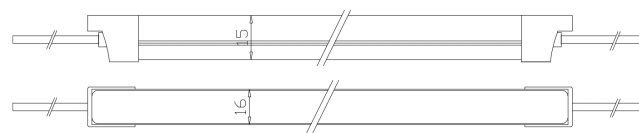

LN1030 IP68 24V PU

Néonflex monochrome

Bon à savoir

Le conditionnement maximum de ce produit est de 5 mètres par bobine.