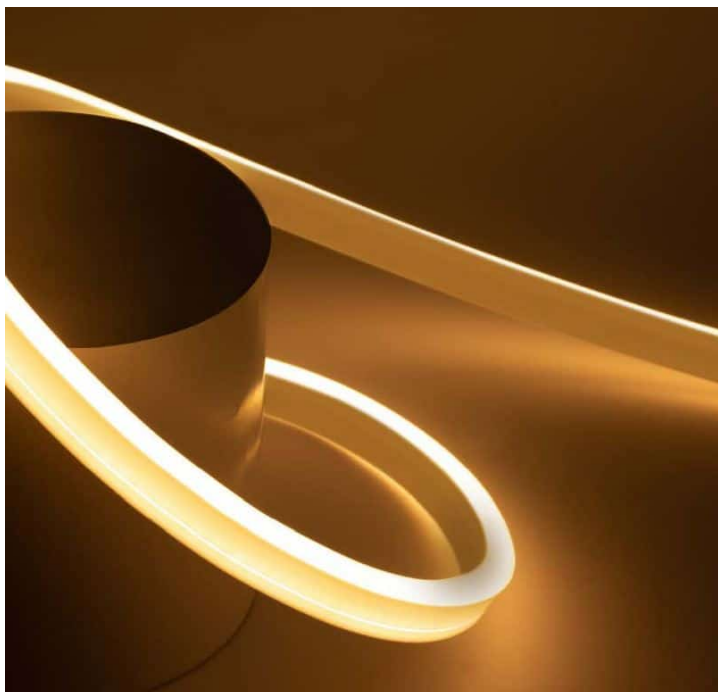

LN1040 IP68 24V PU

Néonflex monochrome

Bon à savoir

Le conditionnement maximum de ce produit est de 5 mètres par bobine.

Caractéristiques techniques

LARGEUR	11,0mm
PUISSANCE MAXIMALE	10,0W/m
POIDS	290g/m
MATIÈRE	Polyuréthane
RAYON DE CINTRAGE MINIMUM	≥ 30,0cm
CINTRAGE	Cintrage sur le coté
LONGUEUR MAXIMALE	10,0m
SÉCABILITÉ	5,0cm
HAUTEUR	20,0mm
CONDITIONNEMENT	1 pièce

Références

NOM COMMERCIAL RÉF. CONSTRUCTEUR	LONGUEUR	TEINTE	FLUX	EFFICACITÉ LUMINEUSE	NOMBRE ET SORTIE DE CÂBLE
LN1040-24SPBL27-1A ENG0210200000113	Sur-mesure	2700 °K	680lm/m	65lm/W	1,Axiale
LN1040-24SPBL27-1B ENG0210200000147	Sur-mesure	2700 °K	680lm/m	65lm/W	1,Bas
LN1040-24SPBL27-1C ENG0210200000181	Sur-mesure	2700 °K	680lm/m	65lm/W	1,Côté
LN1040-24SPBL27-2A ENG0210200000130	Sur-mesure	2700 °K	680lm/m	65lm/W	2,Axiale
LN1040-24SPBL27-2B ENG0210200000164	Sur-mesure	2700 °K	680lm/m	65lm/W	2,Bas
LN1040-24SPBL27-2C ENG0210200000198	Sur-mesure	2700 °K	680lm/m	65lm/W	2,Côté
LN1040-24SPBL30-1A ENG0210200000114	Sur-mesure	3000 °K	700lm/m	65lm/W	1,Axiale
LN1040-24SPBL30-1B ENG0210200000148	Sur-mesure	3000 °K	700lm/m	65lm/W	1,Bas
LN1040-24SPBL30-1C ENG0210200000182	Sur-mesure	3000 °K	700lm/m	65lm/W	1,Côté
LN1040-24SPBL30-2A ENG0210200000131	Sur-mesure	3000 °K	700lm/m	65lm/W	2,Axiale
LN1040-24SPBL30-2B ENG0210200000165	Sur-mesure	3000 °K	700lm/m	65lm/W	2,Bas
LN1040-24SPBL30-2C ENG0210200000199	Sur-mesure	3000 °K	700lm/m	65lm/W	2,Côté
LN1040-24SPBL40-1A ENG0210200000115	Sur-mesure	4000 °K	720lm/m	65lm/W	1,Axiale
LN1040-24SPBL40-1B ENG0210200000149	Sur-mesure	4000 °K	720lm/m	65lm/W	1,Bas
LN1040-24SPBL40-1C ENG0210200000183	Sur-mesure	4000 °K	720lm/m	65lm/W	1,Côté
LN1040-24SPBL40-2A ENG0210200000132	Sur-mesure	4000 °K	720lm/m	65lm/W	2,Axiale
LN1040-24SPBL40-2B ENG0210200000166	Sur-mesure	4000 °K	720lm/m	65lm/W	2,Bas
LN1040-24SPBL40-2C ENG0210200000200	Sur-mesure	4000 °K	720lm/m	65lm/W	2,Côté