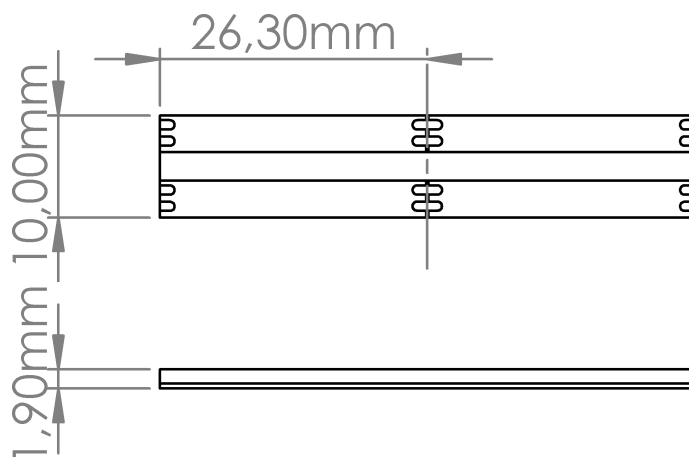

LR7392 IP20 12V

Ruban COB blanc dynamique

Caractéristiques techniques

LARGEUR	10,0mm
PUISSANCE MAXIMALE	12,0W/m
POIDS	25g/m
LONGUEUR MAXIMALE	2,5m
SÉCABILITÉ	1,32cm
HAUTEUR	1,9mm
CONDITIONNEMENT	1, 1 pièce

Références

NOM COMMERCIAL RÉF. CONSTRUCTEUR	LONGUEUR	TEINTE	FLUX	EFFICACITÉ LUMINEUSE	CLASSE ÉNERGÉTIQUE
LR7392-IP20-12-5BL2760 ENG0100000000058	5,0m	2700°K-6000°K	1896lm/m	79lm/W	G
LR7392-IP20-12SPBL2760 ENG0110000000048	Sur-mesure	2700°K-6000°K	1896lm/m	79lm/W	G