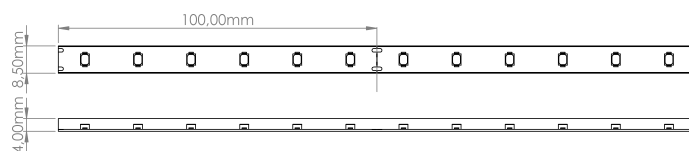

## Caractéristiques techniques

LARGEUR	8,5mm
PUISSANCE MAXIMALE	4,8W/m
POIDS	52g/m
LONGUEUR MAXIMALE	10,0m
SÉCABILITÉ	10,0cm
HAUTEUR	4,0mm
CONDITIONNEMENT	1, 1 pièce

## Références

NOM COMMERCIAL RÉF. CONSTRUCTEUR	LONGUEUR	TEINTE	FLUX	EFFICACITÉ LUMINEUSE	CLASSE ÉNERGÉTIQUE
<b>LR2891-24-5BL27</b> ENG0100100000265	5,0m	2700 °K	450lm/m	93lm/W	F
<b>LR2891-24-5BL30</b> ENG0100100000055	5,0m	3000 °K	462lm/m	96lm/W	F
<b>LR2891-24-5BL40</b> ENG0100100000056	5,0m	4000 °K	490lm/m	102lm/W	F
<b>LR2891-24-5BL60</b> ENG0100100000057	5,0m	6000 °K	500lm/m	104lm/W	F
<b>LR2891-24-10BL27</b> ENG0100100000264	10,0m	2700 °K	450lm/m	93lm/W	F
<b>LR2891-24-10BL30</b> ENG0100100000052	10,0m	3000 °K	462lm/m	96lm/W	F
<b>LR2891-24-10BL40</b> ENG0100100000053	10,0m	4000 °K	490lm/m	102lm/W	F
<b>LR2891-24-10BL60</b> ENG0100100000054	10,0m	6000 °K	500lm/m	104lm/W	F
<b>LR2891-24SPBL27</b> ENG0110100000034	Sur-mesure	2700 °K	450lm/m	93lm/W	F
<b>LR2891-24SPBL30</b> ENG0110100000035	Sur-mesure	3000 °K	462lm/m	96lm/W	F
<b>LR2891-24SPBL40</b> ENG0110100000036	Sur-mesure	4000 °K	490lm/m	102lm/W	F
<b>LR2891-24SPBL60</b> ENG0110100000037	Sur-mesure	6000 °K	500lm/m	104lm/W	F