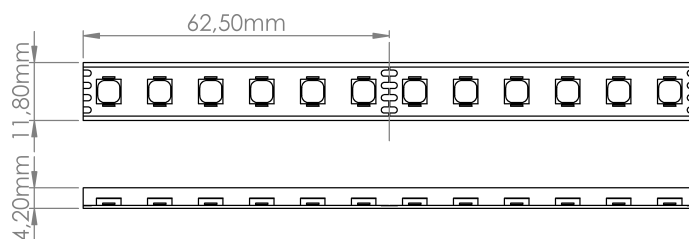

### Caractéristiques techniques

LARGEUR	11,8mm, 118,0mm
HAUTEUR	4,2mm
SÉCABILITÉ	6,25cm
LONGUEUR MAXIMALE	5,0m
POIDS	53g/m
PUISSANCE MAXIMALE	14,4W/m
CONDITIONNEMENT	1, 1 pièce

## Références

NOM COMMERCIAL RÉF. CONSTRUCTEUR	LONGUEUR	TEINTE	FLUX	EFFICACITÉ LUMINEUSE
<b>LR7500-IP65-24-5RGB</b> ENG0100100000221	5m	RGB	500lm/m	35lm/W
<b>LR7500-IP65-24SPRGB</b> ENG0110100000166	Sur-mesure	RGB	-	-