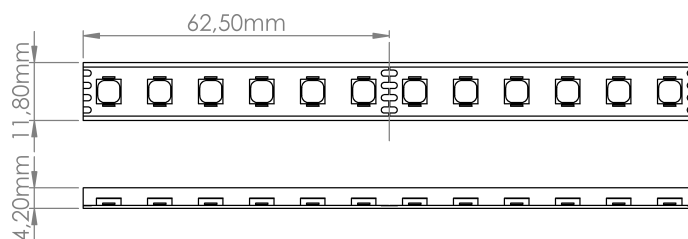

## Caractéristiques techniques

LARGEUR	11,8mm, 118,0mm
HAUTEUR	4,2mm
SÉCABILITÉ	6,25cm
LONGUEUR MAXIMALE	5,0m
POIDS	53g/m
PUISSANCE MAXIMALE	14,4W/m
CONDITIONNEMENT	1, 1 pièce

## Références

NOM COMMERCIAL RÉF. CONSTRUCTEUR	LONGUEUR	TEINTE	FLUX	EFFICACITÉ LUMINEUSE
<b>LR7500-IP65-24-5RGB</b> ENG0100100000221	5m	RGB	500lm/m	35lm/W
<b>LR7500-IP65-24SPRGB</b> ENG0110100000166	Sur-mesure	RGB	-	-