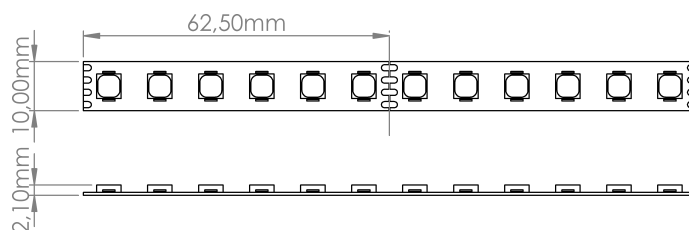

LR7500 IP20 24V

Ruban LED RGB adressable

Caractéristiques techniques

LARGEUR	10,0mm
HAUTEUR	2,1mm
SÉCABILITÉ	6,25cm
LONGUEUR MAXIMALE	5,0m
POIDS	32g/m
PUISSANCE MAXIMALE	14,4W/m
CONDITIONNEMENT	1, 1 pièce

Références

NOM COMMERCIAL RÉF. CONSTRUCTEUR	LONGUEUR	TEINTE	FLUX	EFFICACITÉ LUMINEUSE
LR7500-IP20-24-5RGB ENG0100100000220	5m	RGB	600lm/m	42lm/W
LR7500-IP20-24SPRGB ENG0110100000165	Sur-mesure	RGB	-	-

Accessoires associés non inclus