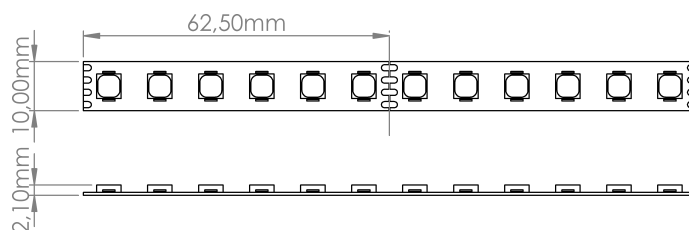

### Caractéristiques techniques

LARGEUR	10,0mm
HAUTEUR	2,1mm
SÉCABILITÉ	6,25cm
LONGUEUR MAXIMALE	5,0m
POIDS	32g/m
PUISSANCE MAXIMALE	14,4W/m
CONDITIONNEMENT	1, 1 pièce

## Références

NOM COMMERCIAL RÉF. CONSTRUCTEUR	LONGUEUR	TEINTE	FLUX	EFFICACITÉ LUMINEUSE
<b>LR7500-IP20-24-5RGB</b> ENG0100100000220	5m	RGB	600lm/m	42lm/W
<b>LR7500-IP20-24SPRGB</b> ENG0110100000165	Sur-mesure	RGB	-	-