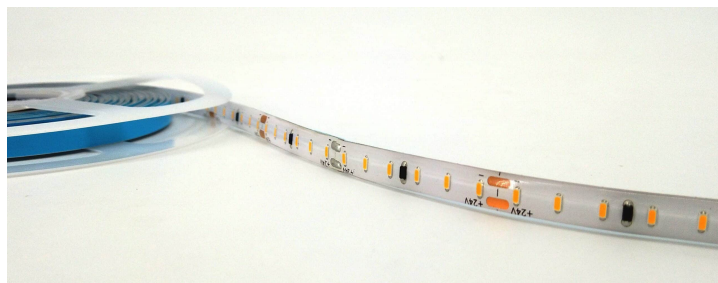

LR5291 IP65 24V

Ruban LED monochrome

Caractéristiques techniques

LARGEUR	8,0mm
PUISSANCE MAXIMALE	15,0W/m
POIDS	30g/m
LONGUEUR MAXIMALE	7,0m
SÉCABILITÉ	5,0cm
HAUTEUR	2,3mm
CONDITIONNEMENT	1, 1 pièce

Références

NOM COMMERCIAL RÉF. CONSTRUCTEUR	LONGUEUR	TEINTE	FLUX	EFFICACITÉ LUMINEUSE	CLASSE ÉNERGÉTIQUE
LR5291-IP65-24-5BL40 ENG0100100000194	5,0m	4000 °K	1160lm/m	85lm/W	G
LR5291-IP65-24SPBL30 ENG0110100000136	Sur-mesure	3000 °K	1113lm/m	81lm/W	G
LR5291-IP65-24SPBL40 ENG0110100000137	Sur-mesure	4000 °K	1160lm/m	85lm/W	G
LR5291-IP65-24SPBL60 ENG0110100000138	Sur-mesure	6000 °K	1206lm/m	88lm/W	G