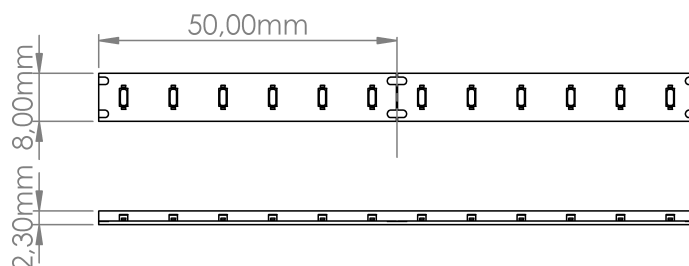

LR5291 IP65 24V

Ruban LED monochrome

Caractéristiques techniques

LARGEUR	8,0mm
PUISSANCE MAXIMALE	15,0W/m
POIDS	30g/m
LONGUEUR MAXIMALE	7,0m
SÉCABILITÉ	5,0cm
HAUTEUR	2,3mm
CONDITIONNEMENT	1, 1 pièce

Références

NOM COMMERCIAL RÉF. CONSTRUCTEUR	LONGUEUR	TEINTE	FLUX	EFFICACITÉ LUMINEUSE	CLASSE ÉNERGÉTIQUE
LR5291-IP65-24-5BL40 ENG0100100000194	5,0m	4000 °K	1160lm/m	85lm/W	G
LR5291-IP65-24SPBL30 ENG0110100000136	Sur-mesure	3000 °K	1113lm/m	81lm/W	G
LR5291-IP65-24SPBL40 ENG0110100000137	Sur-mesure	4000 °K	1160lm/m	85lm/W	G
LR5291-IP65-24SPBL60 ENG0110100000138	Sur-mesure	6000 °K	1206lm/m	88lm/W	G