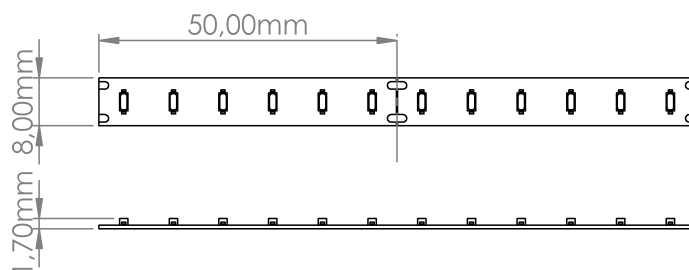

LR5291 IP20 24V

Ruban LED monochrome

Caractéristiques techniques

LARGEUR	8,0mm
PUISSANCE MAXIMALE	15,0W/m
POIDS	20g/m
LONGUEUR MAXIMALE	7,0m
SÉCABILITÉ	5,0cm
HAUTEUR	1,7mm
CONDITIONNEMENT	1, 1 pièce

Références

NOM COMMERCIAL RÉF. CONSTRUCTEUR	LONGUEUR	TEINTE	FLUX	EFFICACITÉ LUMINEUSE	CLASSE ÉNERGÉTIQUE
LR5291-IP20-24-5BL40 ENG0100100000191	5,0m	4000 °K	1254lm/m	92lm/W	F
LR5291-IP20-24-5BL60 ENG0100100000192	5,0m	6000 °K	1277lm/m	93lm/W	F
LR5291-IP20-24SPBL30 ENG0110100000133	Sur-mesure	3000 °K	1107lm/m	81lm/W	G
LR5291-IP20-24SPBL40 ENG0110100000134	Sur-mesure	4000 °K	1254lm/m	92lm/W	F
LR5291-IP20-24SPBL60 ENG0110100000135	Sur-mesure	6000 °K	1277lm/m	93lm/W	F