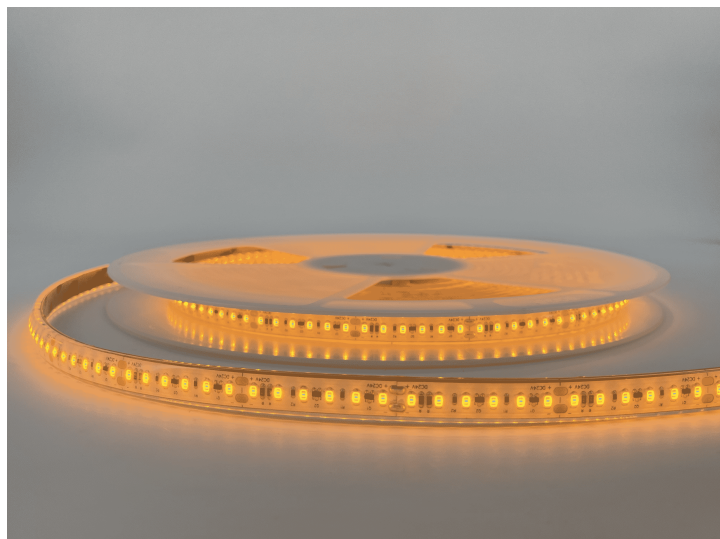

LR4520 IP68 24V

Ruban LED vinicole

Caractéristiques techniques

LARGEUR	16,5mm
HAUTEUR	7,5mm
SÉCABILITÉ	5,0cm
LONGUEUR MAXIMALE	5,0m
POIDS	110g/m
PUISSANCE MAXIMALE	20,0W/m
CONDITIONNEMENT	1 pièce

Références

NOM COMMERCIAL RÉF. CONSTRUCTEUR	LONGUEUR	TEINTE	FLUX
LR4520-IP68-24-5VN ENG0100100000138	5,0m	VINICOLE	198lm/m
LR4520-IP68-24SPVN ENG0110100000091	Sur-mesure	VINICOLE	198lm/m

Accessoires associés non inclus