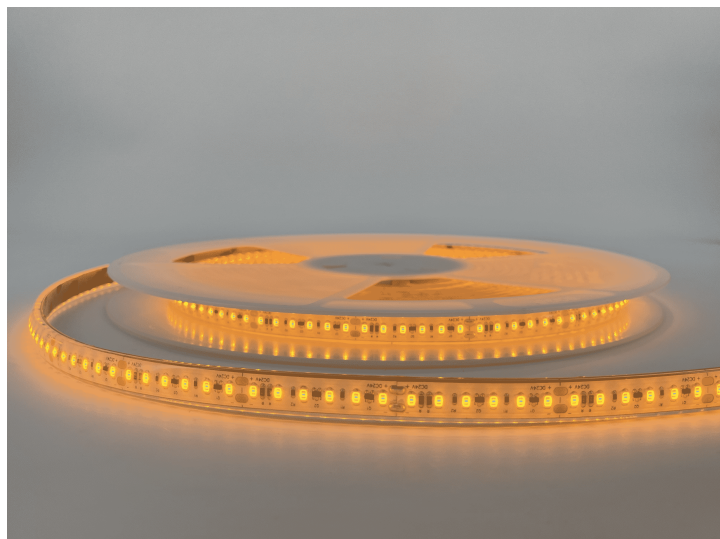

## LR4520 IP68 24V

Ruban LED vinicole

### Caractéristiques techniques

LARGEUR	16,5mm
HAUTEUR	7,5mm
SÉCABILITÉ	5,0cm
LONGUEUR MAXIMALE	5,0m
POIDS	110g/m
PUISSANCE MAXIMALE	20,0W/m
CONDITIONNEMENT	1 pièce

## Références

NOM COMMERCIAL RÉF. CONSTRUCTEUR	LONGUEUR	TEINTE	FLUX
<b>LR4520-IP68-24-5VN</b> ENG0100100000138	5,0m	VINICOLE	198lm/m
<b>LR4520-IP68-24SPVN</b> ENG0110100000091	Sur-mesure	VINICOLE	198lm/m