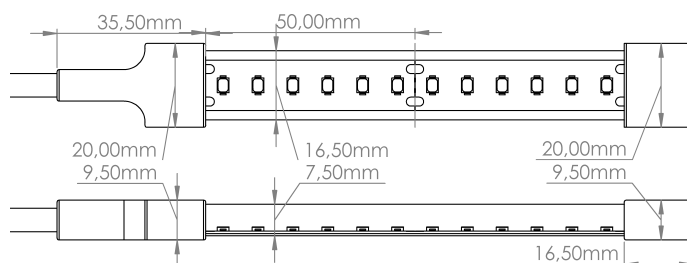

LR4520 IP68 24V

Ruban LED vinicole

Caractéristiques techniques

LARGEUR	16,5mm
HAUTEUR	7,5mm
SÉCABILITÉ	5,0cm
LONGUEUR MAXIMALE	5,0m
POIDS	110g/m
PUISSANCE MAXIMALE	20,0W/m
CONDITIONNEMENT	1 pièce

Références

NOM COMMERCIAL RÉF. CONSTRUCTEUR	LONGUEUR	TEINTE	FLUX
LR4520-IP68-24-5VN ENG0100100000138	5,0m	VINICOLE	198lm/m
LR4520-IP68-24SPVN ENG0110100000091	Sur-mesure	VINICOLE	198lm/m

Accessoires associés non inclus