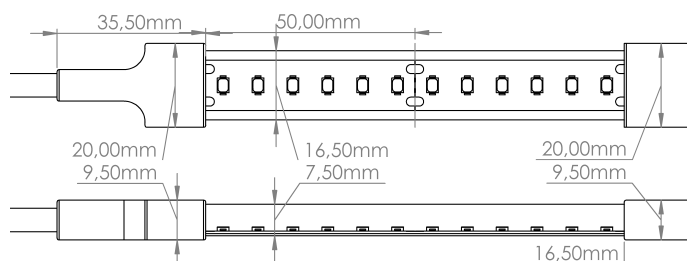

LR4520 IP68 24V

Ruban LED vinicole

Caractéristiques techniques

LARGEUR	16,5mm
HAUTEUR	7,5mm
SÉCABILITÉ	5,0cm
LONGUEUR MAXIMALE	5,0m
POIDS	110g/m
PUISSANCE MAXIMALE	20,0W/m
CONDITIONNEMENT	1 pièce

Références

NOM COMMERCIAL RÉF. CONSTRUCTEUR	LONGUEUR	TEINTE	FLUX
LR4520-IP68-24-5VN ENG0100100000138	5,0m	VINICOLE	198lm/m
LR4520-IP68-24SPVN ENG0110100000091	Sur-mesure	VINICOLE	198lm/m

Accessoires associés non inclus