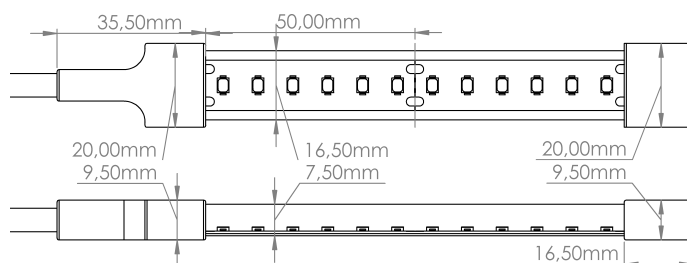

### Caractéristiques techniques

LARGEUR	16,5mm
HAUTEUR	7,5mm
SÉCABILITÉ	5,0cm
LONGUEUR MAXIMALE	5,0m
POIDS	110g/m
PUISSANCE MAXIMALE	20,0W/m
CONDITIONNEMENT	1 pièce

## Références

NOM COMMERCIAL RÉF. CONSTRUCTEUR	LONGUEUR	TEINTE	FLUX
<b>LR4520-IP68-24-5VN</b> ENG0100100000138	5,0m	VINICOLE	198lm/m
<b>LR4520-IP68-24SPVN</b> ENG0110100000091	Sur-mesure	VINICOLE	198lm/m