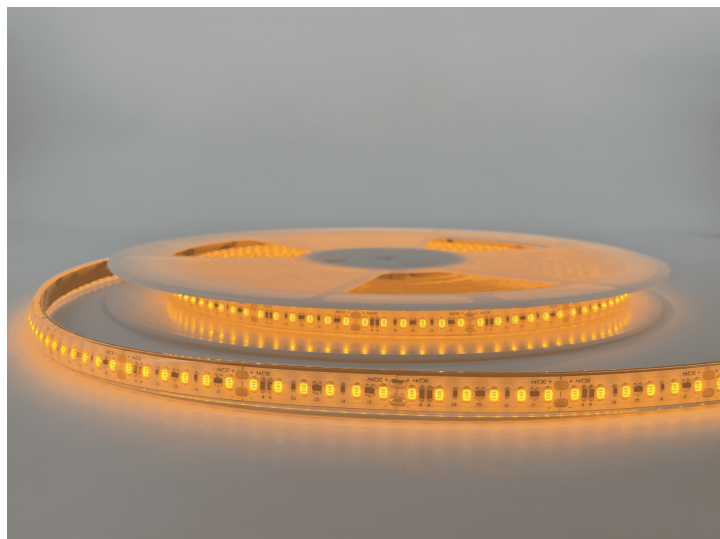

LR4510 IP68 24V

Ruban LED vinicole

Caractéristiques techniques

LARGEUR	14,0mm
HAUTEUR	5,8mm
SÉCABILITÉ	5,0cm
LONGUEUR MAXIMALE	17,0m
POIDS	110g/m
PUISSANCE MAXIMALE	10,0W/m
CONDITIONNEMENT	1 pièce

Références

NOM COMMERCIAL RÉF. CONSTRUCTEUR	LONGUEUR	TEINTE	FLUX
LR4510-IP68-24-5VN ENG0100100000136	5,0m	VINICOLE	143lm/m
LR4510-IP68-24-10VN ENG0100100000134	10,0m	VINICOLE	143lm/m
LR4510-IP68-24-15VN ENG0100100000135	15,0m	VINICOLE	143lm/m
LR4510-IP68-24SPVN ENG0110100000089	Sur-mesure	VINICOLE	143lm/m