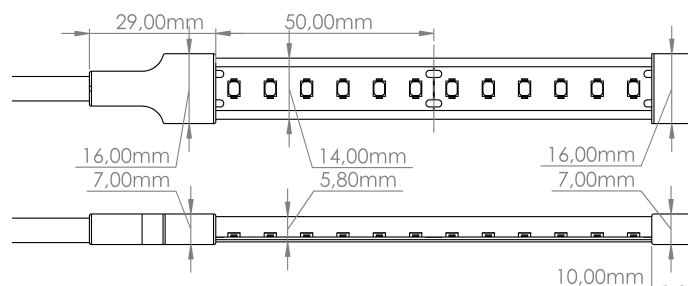

LR4510 IP68 24V

Ruban LED vinicole

Caractéristiques techniques

LARGEUR	14,0mm
HAUTEUR	5,8mm
SÉCABILITÉ	5,0cm
LONGUEUR MAXIMALE	17,0m
POIDS	110g/m
PUISSANCE MAXIMALE	10,0W/m
CONDITIONNEMENT	1 pièce

Références

NOM COMMERCIAL RÉF. CONSTRUCTEUR	LONGUEUR	TEINTE	FLUX
LR4510-IP68-24-5VN ENG0100100000136	5,0m	VINICOLE	143lm/m
LR4510-IP68-24-10VN ENG0100100000134	10,0m	VINICOLE	143lm/m
LR4510-IP68-24-15VN ENG0100100000135	15,0m	VINICOLE	143lm/m
LR4510-IP68-24SPVN ENG0110100000089	Sur-mesure	VINICOLE	143lm/m