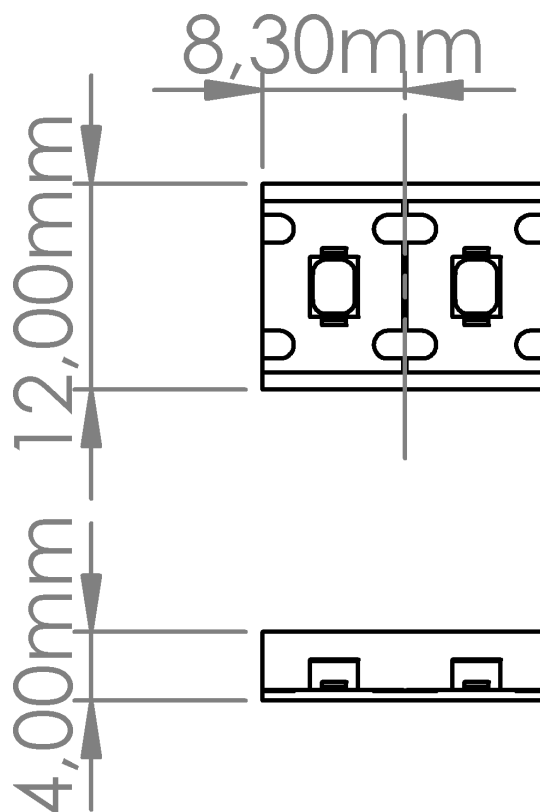

LR5295 IP68 24V

Ruban LED sécable à la LED

Caractéristiques techniques

LARGEUR	12,0mm
PUISSANCE MAXIMALE	14,4W/m
POIDS	80g/m
LONGUEUR MAXIMALE	5,0m
SÉCABILITÉ	0,83cm
HAUTEUR	4,0mm
CONDITIONNEMENT	1 pièce

Références

NOM COMMERCIAL RÉF. CONSTRUCTEUR	LONGUEUR	TEINTE	FLUX	EFFICACITÉ LUMINEUSE	CLASSE ÉNERGÉTIQUE
LR5295-IP68-24-5BL27 ENG0100100000200	5,0m	2700 °K	1224lm/m	85lm/W	G
LR5295-IP68-24-5BL30 ENG0100100000201	5,0m	3000 °K	1230lm/m	92lm/W	G
LR5295-IP68-24-5BL40 ENG0100100000202	5,0m	4000 °K	1290lm/m	89lm/W	G
LR5295-IP68-24-5BL60 ENG0100100000203	5,0m	6000 °K	1290lm/m	89lm/W	G
LR5295-IP68-24SPBL27 ENG0110100000145	Sur-mesure	2700 °K	1224lm/m	85lm/W	G
LR5295-IP68-24SPBL30 ENG0110100000146	Sur-mesure	3000 °K	1230lm/m	92lm/W	G
LR5295-IP68-24SPBL40 ENG0110100000147	Sur-mesure	4000 °K	1290lm/m	89lm/W	G
LR5295-IP68-24SPBL60 ENG0110100000148	Sur-mesure	6000 °K	1290lm/m	89lm/W	G