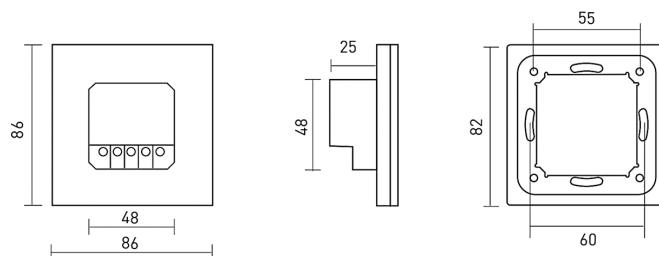

## LR2346CM-V3

Commande murale tactile DMX RGBW

\* Dimensions exprimées en millimètre

### Caractéristiques techniques

LARGEUR	86,0mm
LONGUEUR	86,0m
HAUTEUR	36,0mm
POIDS	225,0g
PORTÉE DU SIGNAL	30m en champ libre
TENSION D'ALIMENTATION	100-240Vac
CONDITIONNEMENT	1