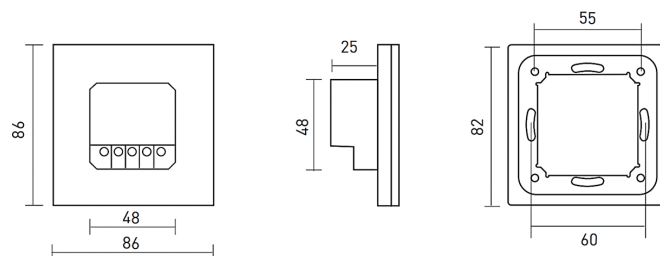

LR2346CM-V3

Commande murale tactile DMX RGBW

* Dimensions exprimées en millimètre

Bon à savoir

Ce produit utilise le protocole de communication filaire DMX.

Caractéristiques techniques

LARGEUR	86,0mm
LONGUEUR	86,0m
HAUTEUR	36,0mm
POIDS	225,0g
PORTÉE DU SIGNAL	30m en champ libre
TENSION D'ALIMENTATION	100-240Vac
CONDITIONNEMENT	1

Références

NOM COMMERCIAL RÉF. CONSTRUCTEUR	COULEUR DU PRODUIT
LR2346CM-V3 ENG0400101000003	Blanc