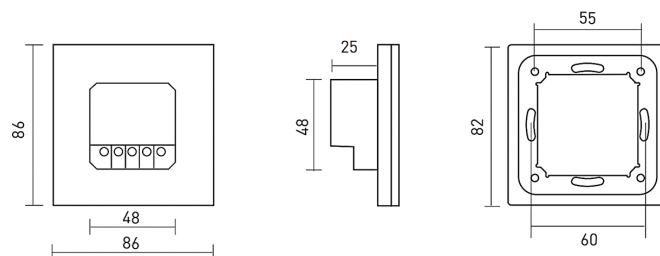

## LR2346CM-V3

Commande murale tactile DMX RGBW

\* Dimensions exprimées en millimètre

### Caractéristiques techniques

LARGEUR	86,0mm
LONGUEUR	86,0m
HAUTEUR	36,0mm
POIDS	225,0g
PORTÉE DU SIGNAL	30m en champ libre
TENSION D'ALIMENTATION	100-240Vac
CONDITIONNEMENT	1