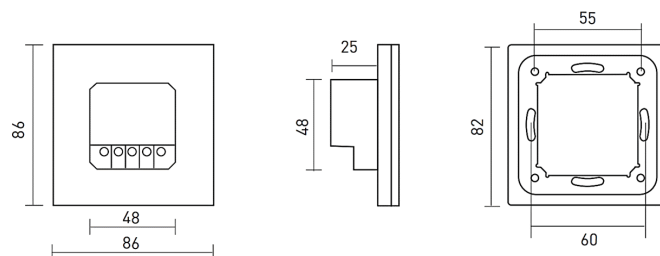

## LR2346CM-V3

Commande murale tactile DMX RGBW

\* Dimensions exprimées en millimètre

### Caractéristiques techniques

LARGEUR	86,0mm
LONGUEUR	86,0m
HAUTEUR	36,0mm
POIDS	225,0g
PORTÉE DU SIGNAL	30m en champ libre
TENSION D'ALIMENTATION	100-240Vac
CONDITIONNEMENT	1 pièce